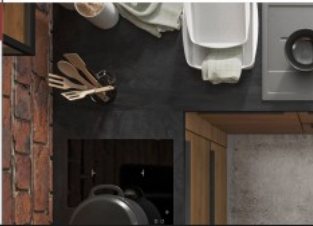

1,50 zł

Końcówki listwy przyblatowej (komplet) - srebrne

2,60 zł

Końcówki listwy przyblatowej (komplet) - białe

2,60 zł

Końcówki listwy przyblatowej (komplet) - czarne

2,60 zł

Możliwość łączenia blatów na tzw. wcinke / frez.
Prawie niewidoczne łączenie, które nie wymaga listwy.